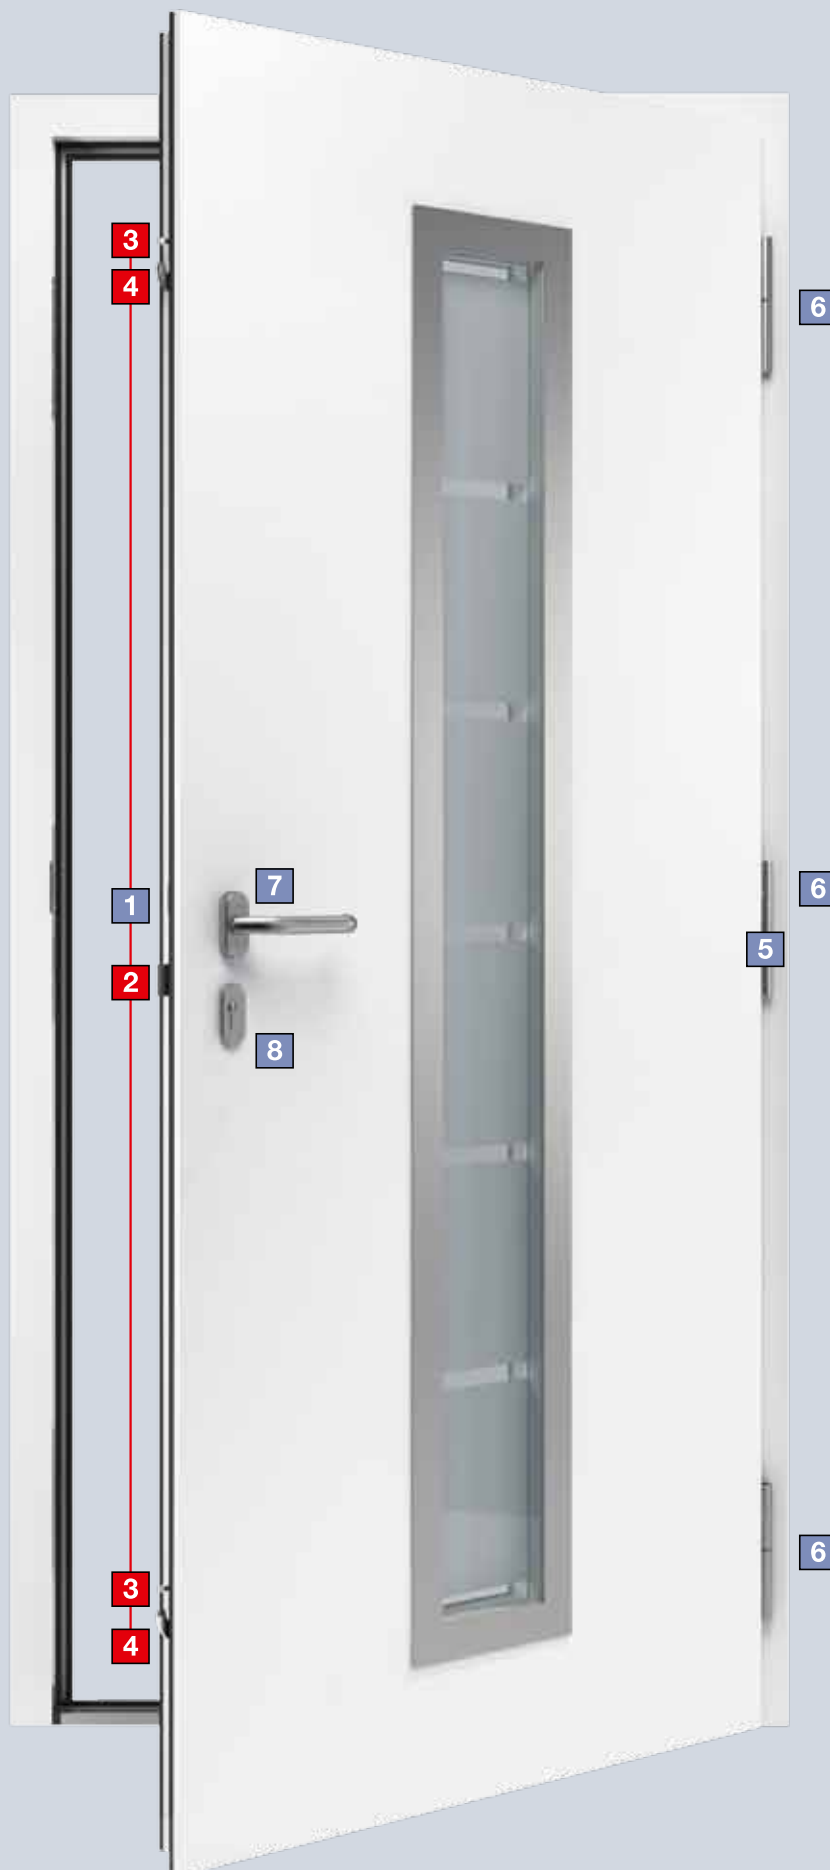

Kvalitetsudstyr som standard

Mærkevarekvaliteten overbeviser ned til den mindste detalje

5-dobbelt sikkerhedslås

Sådan føler du dig sikker i dit hjem: 2 koniske svingrigler går sammen med 2 ekstra sikringsbolte samt 1 låserigel i hak i karmens låseblæk og får døren til at lukke helt tæt. På ThermoPro Plus-døre kan låseblækket justeres til optimal dørindstilling. Med softlock-falle, der sikrer en støjsvag lukning.